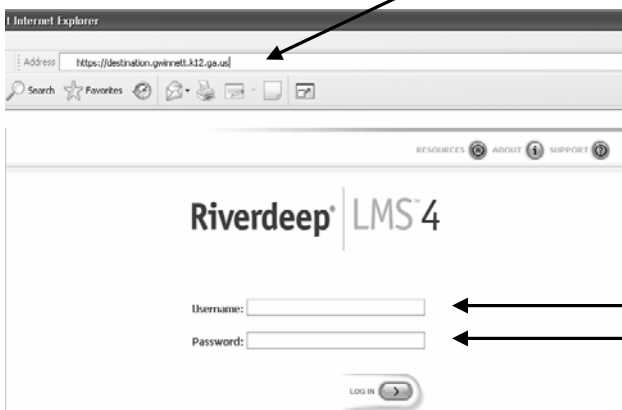

ATENCIÓN

Estudiantes y Padres de Gwinnett County Middle School

¡Acceso al programa de computación, **Destination Math y Destination Reading** está disponible GRATIS! Este programa del Internet ofrece oportunidades adicionales para que los estudiantes practiquen las destrezas de lectura y matemática que aprenden en las clases escolares del Condado de Gwinnett.

Destination Success

<https://destination.gwinnett.k12.ga.us>

Nombre del Usuario y Contra Seña =
"numero del estudiante"*

*Si el "Número del Estudiante" empieza del 1996 al 1999:
No marque el 19 y empiece con 96##, etc.
Por ejemplo: 49960623 = 960623.