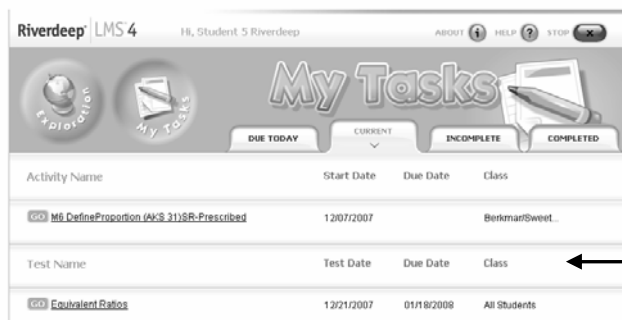

Los Estudiantes pueden completar
Trabajos asignados por los maestros.

Favor de ponerse en contacto con los maestros de su hijo(a) para obtener ayuda con el programa o información adicional.